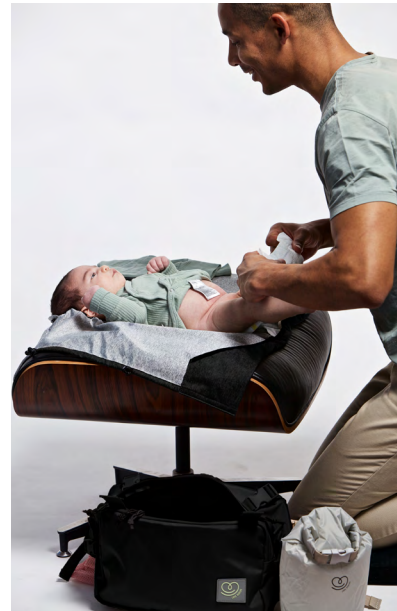

Sac à langer CaravanBAG

Diaper bag
CaravanBAG

CaravanBAG pack ultime
Black
C-BAG10