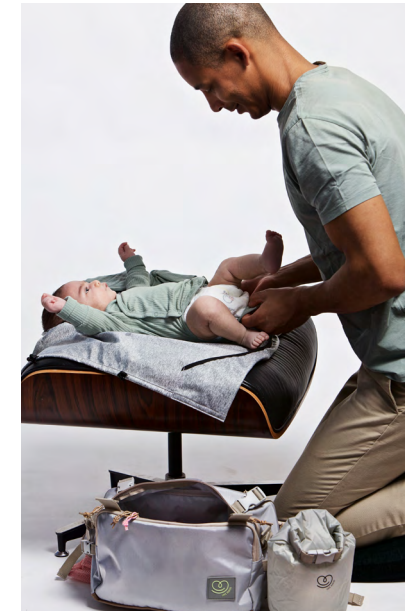

CaravanBAG pack ultime
Warm Silver
C-BAG81

Présentation en 2 minutes et tutoriels

Presentation in 2 minutes, tutorials

[ICI / HERE](#)

Portage d'appoint sur la hanche (4-22 mois) - **Attaches** sac à langer poussette, valise, porte-bébé - **Couverture déperlante** - 6 poches, 13 compartiments : 9L + 20L de contenance

Hip Seat (4-22 months) - Stroller, suitcase and baby carrier changing bag attachments - **Water-repellent cover** - 6 pockets, 13 compartments : 9L + 20L capacity